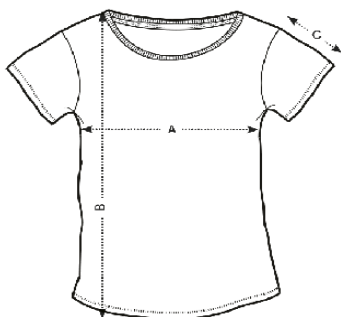

Ewident

Farebné kombinácie

22151X	A	B	C
S	37	64	18
m	38	65	18
L	41	66	18
XL	43	67	18
2XL	45	68	18
3XL	46,5	68	20

Zloženie: 92% bavlna — 8% elastan

Starostlivosť: 1. Prať pri teplote 30°C

2. Pred praním obrátiť tričko naopak

3. Nežehliť priamo cez potlač. Pri žehlení obrátiť tričko na druhú stranu