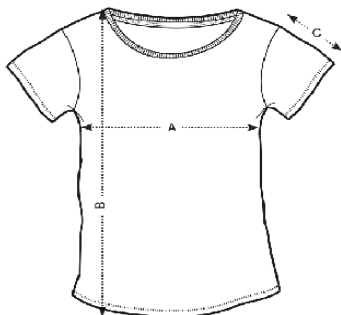

Model: SVK10

www.evident.sk

Evident

| 22151X | A | B | C |
|--------|------|----|----|
| S | 37 | 64 | 18 |
| m | 38 | 65 | 18 |
| L | 41 | 66 | 18 |
| XL | 43 | 67 | 18 |
| 2XL | 45 | 68 | 18 |
| 3XL | 46,5 | 68 | 20 |

Zloženie: 92% bavlna — 8% elastan

Starostlivosť: 1. Prať pri teplote 30°C

2. Pred praním obrátiť tričko naopak

3. Nežehliť priamo cez potlač. Pri žehlení obrátiť tričko na druhú stranu